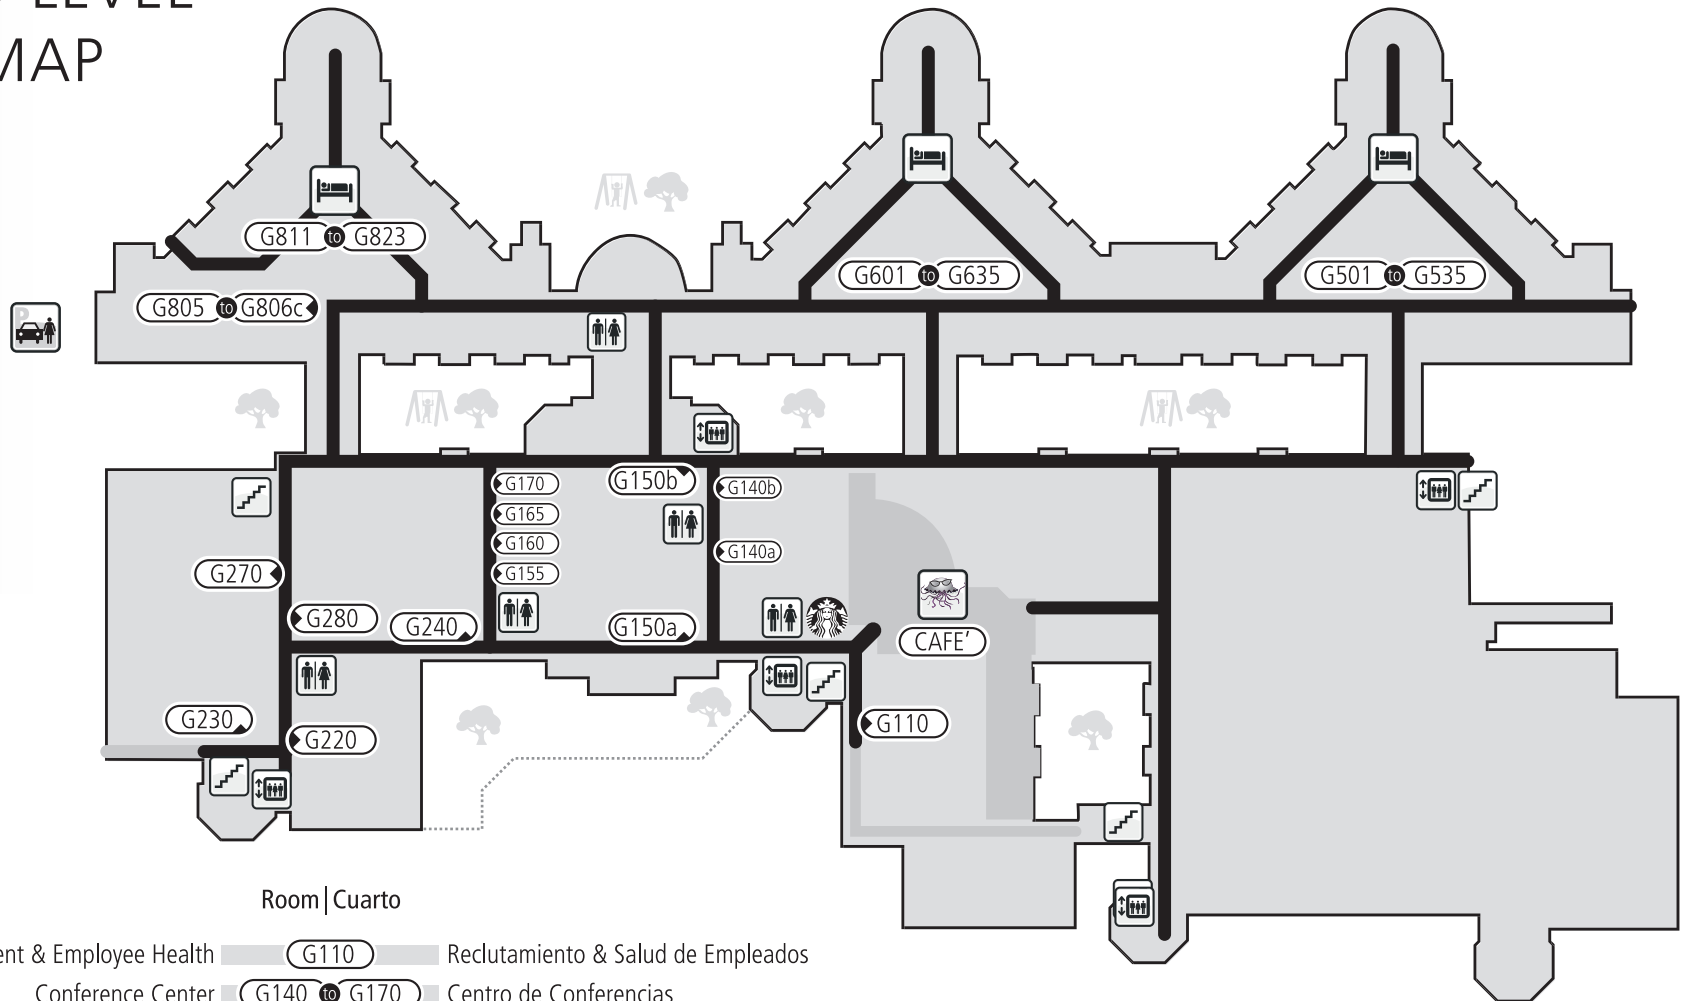

GROUND LEVEL PUBLIC MAP

Piso G

-  Elevators
Ascensores
-  Stairs
Escaleras
-  Restrooms
Baños
-  Parking
Estacionamiento
-  Outdoor Courtyard
Jardín al Aire Libre
-  Starbucks Coffee
Café Starbucks Coffee

Room | Cuarto

- | | | |
|---|---|--|
| Recruitment & Employee Health |  | Reclutamiento & Salud de Empleados |
| Conference Center |  | Centro de Conferencias |
| Pediatric Surgery |  | Cirugía Pediátrica |
| Neuro & Plastic Surgery |  | Neurocirugía, Cirugía Plástica |
| Genetics |  | Genética |
| Rheumatology, Immunology & Infectious Disease |  | Reumatología, Inmunología, Enfermedades Infecciosas |
| Family Resource Center & Library |  | Centro de Recursos Familiares / Biblioteca |
| Starship Apollo Inpatient Unit |  | Unidad Starship Apollo para Pacientes Hospitalizados |
| Starship Discovery Inpatient Unit |  | Unidad Starship Discovery para Pacientes Hospitalizados |
| Physical & Occupational Therapy, Speech Services, Audiology & Neuropsychology |  | Terapia Física y Ocupacional, Servicios del Habla, Audiología, y Neuropsicología |
| Rehabilitation Inpatient Unit |  | Unidad de Rehabilitación para Pacientes Hospitalizados |

**Children's
Hospital**
Central California 

Amazing People. Incredible Care.